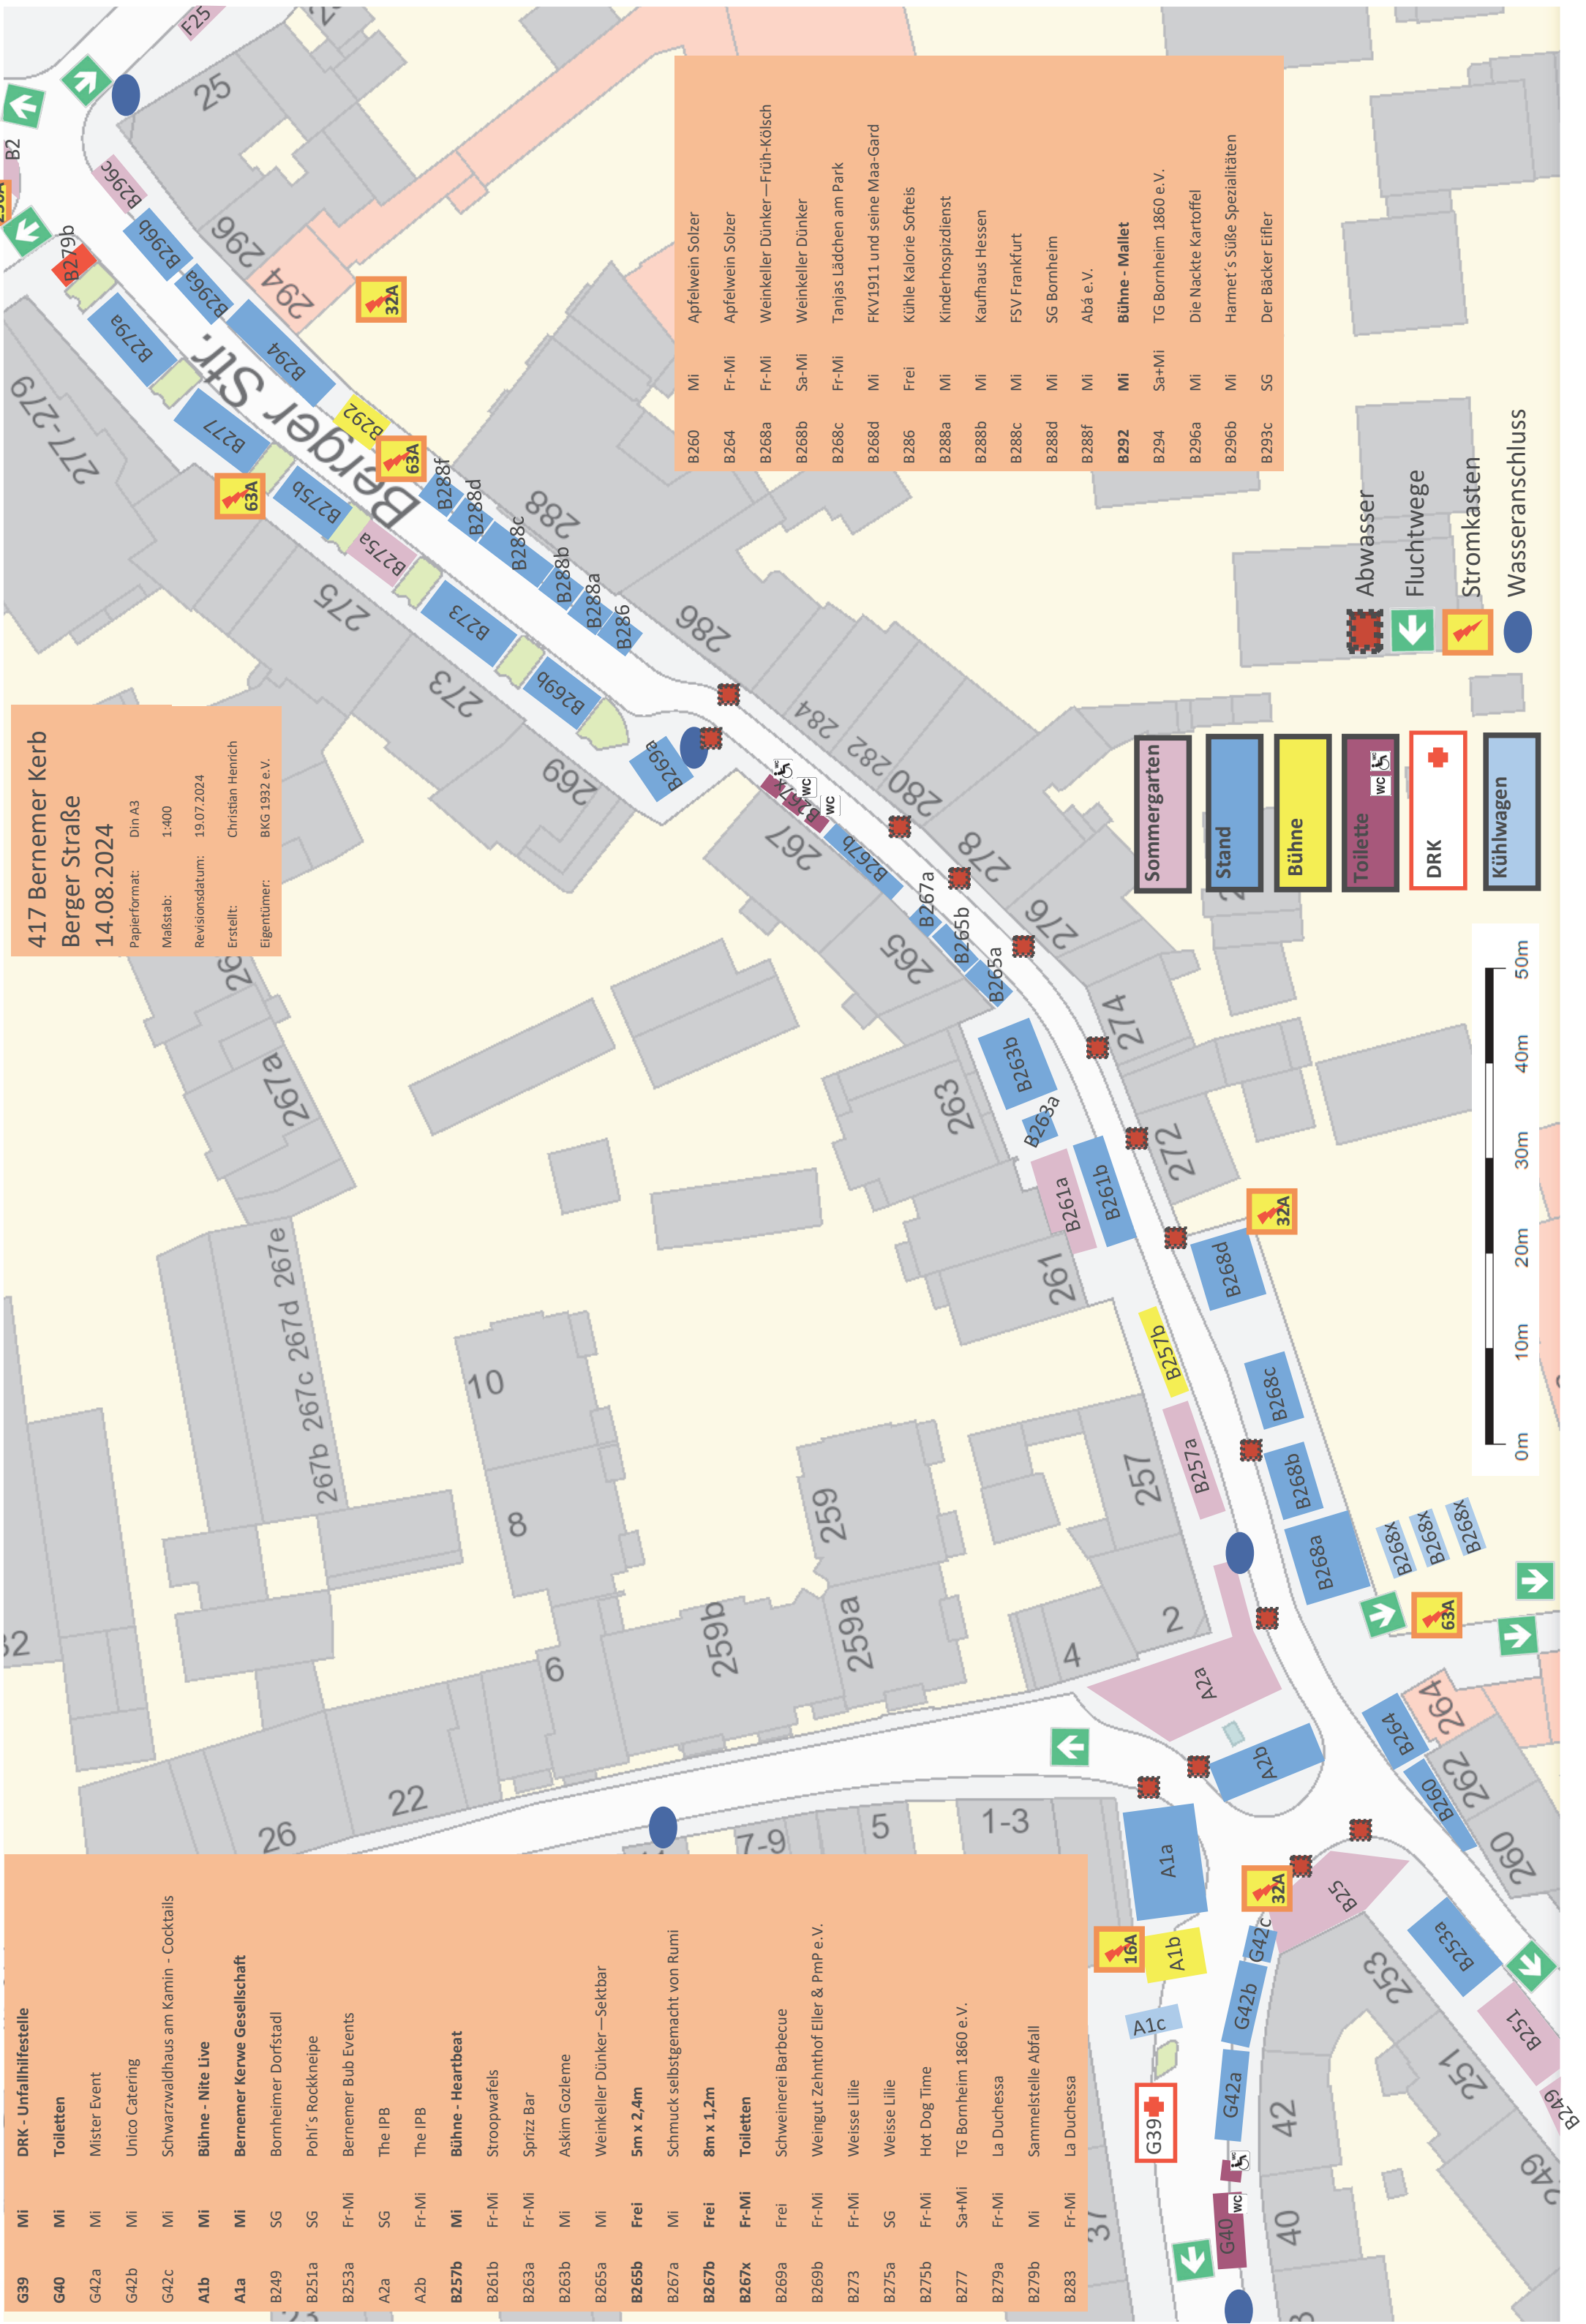

G39	Mi	DRK - Unfallhilfestelle
G40	Mi	Toiletten
G42a	Mi	Mister Event
G42b	Mi	Unico Catering
G42c	Mi	Schwarzwalddhaus am Kamin - Cocktails
A1b	Mi	Bühne - Nite Live
A1a	Mi	Berner Kerwe Gesellschaft
B249	SG	Bornheimer Dorfstadl
B251a	SG	Pohl's Rockkneipe
B253a	Fr-Mi	Bernermer Bub Events
A2a	SG	The IPB
A2b	Fr-Mi	The IPB
B257b	Mi	Bühne - Heartbeat
B261b	Fr-Mi	Stroopwafels
B263a	Fr-Mi	Sprizz Bar
B263b	Mi	Askim Gozleme
B265a	Mi	Weinkeller Dünker—Sektbar
B265b	Frei	5m x 2,4m
B267a	Mi	Schmuck selbstgemacht von Rumi
B267b	Frei	8m x 1,2m
B267x	Fr-Mi	Toiletten
B269a	Frei	Schweinerlei Barbecue
B269b	Fr-Mi	Weingut Zehnthof Eller & PmP e.V.
B273	Fr-Mi	Weisse Lilie
B275a	SG	Weisse Lilie
B275b	Fr-Mi	Hot Dog Time
B277	Sa+Mi	TG Bornheim 1860 e.V.
B279a	Fr-Mi	La Duchessa
B279b	Mi	Sammelstelle Abfall
B283	Fr-Mi	La Duchessa

417 Bernemer Kerb
 Berger Straße
 14.08.2024
 Papierformat: Din A3
 Maßstab: 1:400
 Revisionsdatum: 19.07.2024
 Erstellt: Christian Henrich
 Eigentümer: BKG 1932 e.V.

B260	Mi	Apfelwein Solzer
B264	Fr-Mi	Apfelwein Solzer
B268a	Fr-Mi	Weinkeller Dünker—Früh-Kölsch
B268b	Sa-Mi	Weinkeller Dünker
B268c	Fr-Mi	Tanjas Lädchen am Park
B268d	Mi	FKV1911 und seine Maa-Gard
B286	Frei	Kühle Kalorie Softfels
B288a	Mi	Kinderhospizdienst
B288b	Mi	Kaufhaus Hessen
B288c	Mi	FSV Frankfurt
B288d	Mi	SG Bornheim
B288f	Mi	Abá e.V.
B292	Mi	Bühne - Mallet
B294	Sa+Mi	TG Bornheim 1860 e.V.
B296a	Mi	Die Nackte Kartoffel
B296b	Mi	Harmet's Süße Spezialitäten
B293c	SG	Der Bäcker Eifler

- Sommergarten
- Stand
- Bühne
- Toilette
- DRK
- Kühlwagen

- Abwasser
- Fluchtwege
- Stromkasten
- Wasseranschluss